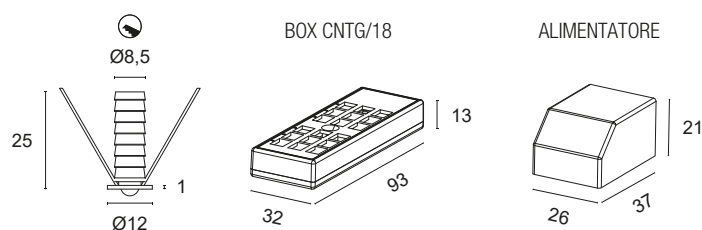

CODICI BASE

KMQ.L90.

FINITURE

- ☐ 1 Bianco
- ☒ 2 Nero opaco
- ☐ 6 Cromo

COLORE LED

- ☐ BF 6000K
- ☐ BN 4000K
- ☐ BC 3000K
- ☐ BL Blu

Esempio di codifica:

KIT SKY + Cromo + 3000K = Codice: KMQ.L90.6BC